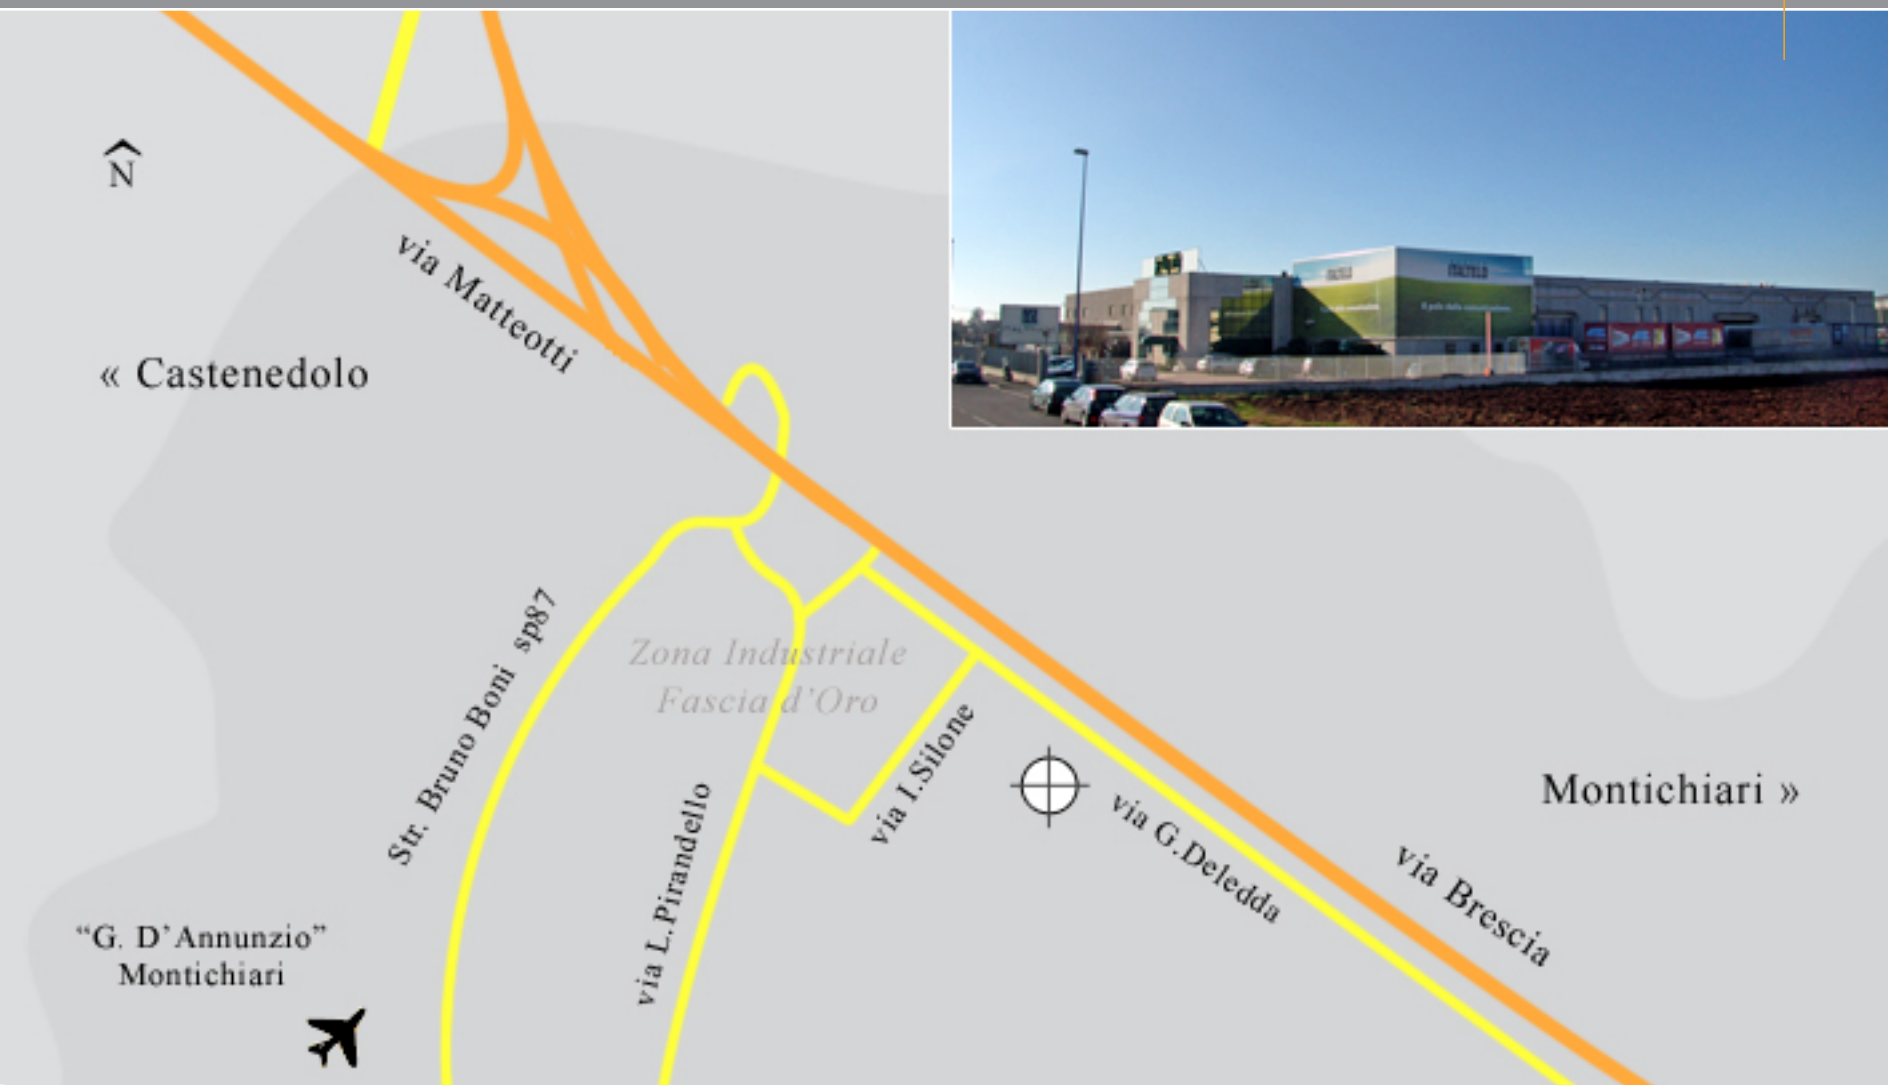

Gruppo Italtelo srl

Sede legale ed operativa:
Via Grazia Deledda 9 Montichiari - Brescia
Tel. +39 030 966521
Fax +39 030 9665214
Web: www.gruppoitaltelo.it
Email: info@gruppoitaltelo.it

Come raggiungerci

Dall'autostrada A4 prendere l'uscita di Brescia Est.
Proseguire lungo la tangenziale EST in direzione "Aeroporto - Montichiari".
Tenere via Brescia direzione Montichiari e prendere l'uscita "Cascina Bandierino". Proseguire lungo via G.Deledda.
Troverete il Gruppo Italtelo alla vostra destra.

Gruppo Italtelo srl

Sede legale ed operativa:
Via Grazia Deledda 9 Montichiari - Brescia
Tel. +39 030 966521
Fax +39 030 9665214
Web: www.gruppoitaltelo.it
Email: info@gruppoitaltelo.it

Indicazioni

Dalla tangenziale EST proseguire in direzione Montichiari, prendere l'uscita Cascina Bandierino e successivamente a sinistra proseguire per via Grazia Deledda. Percorrendo la via troverete la sede di Gruppo Italtelo alla vostra destra.