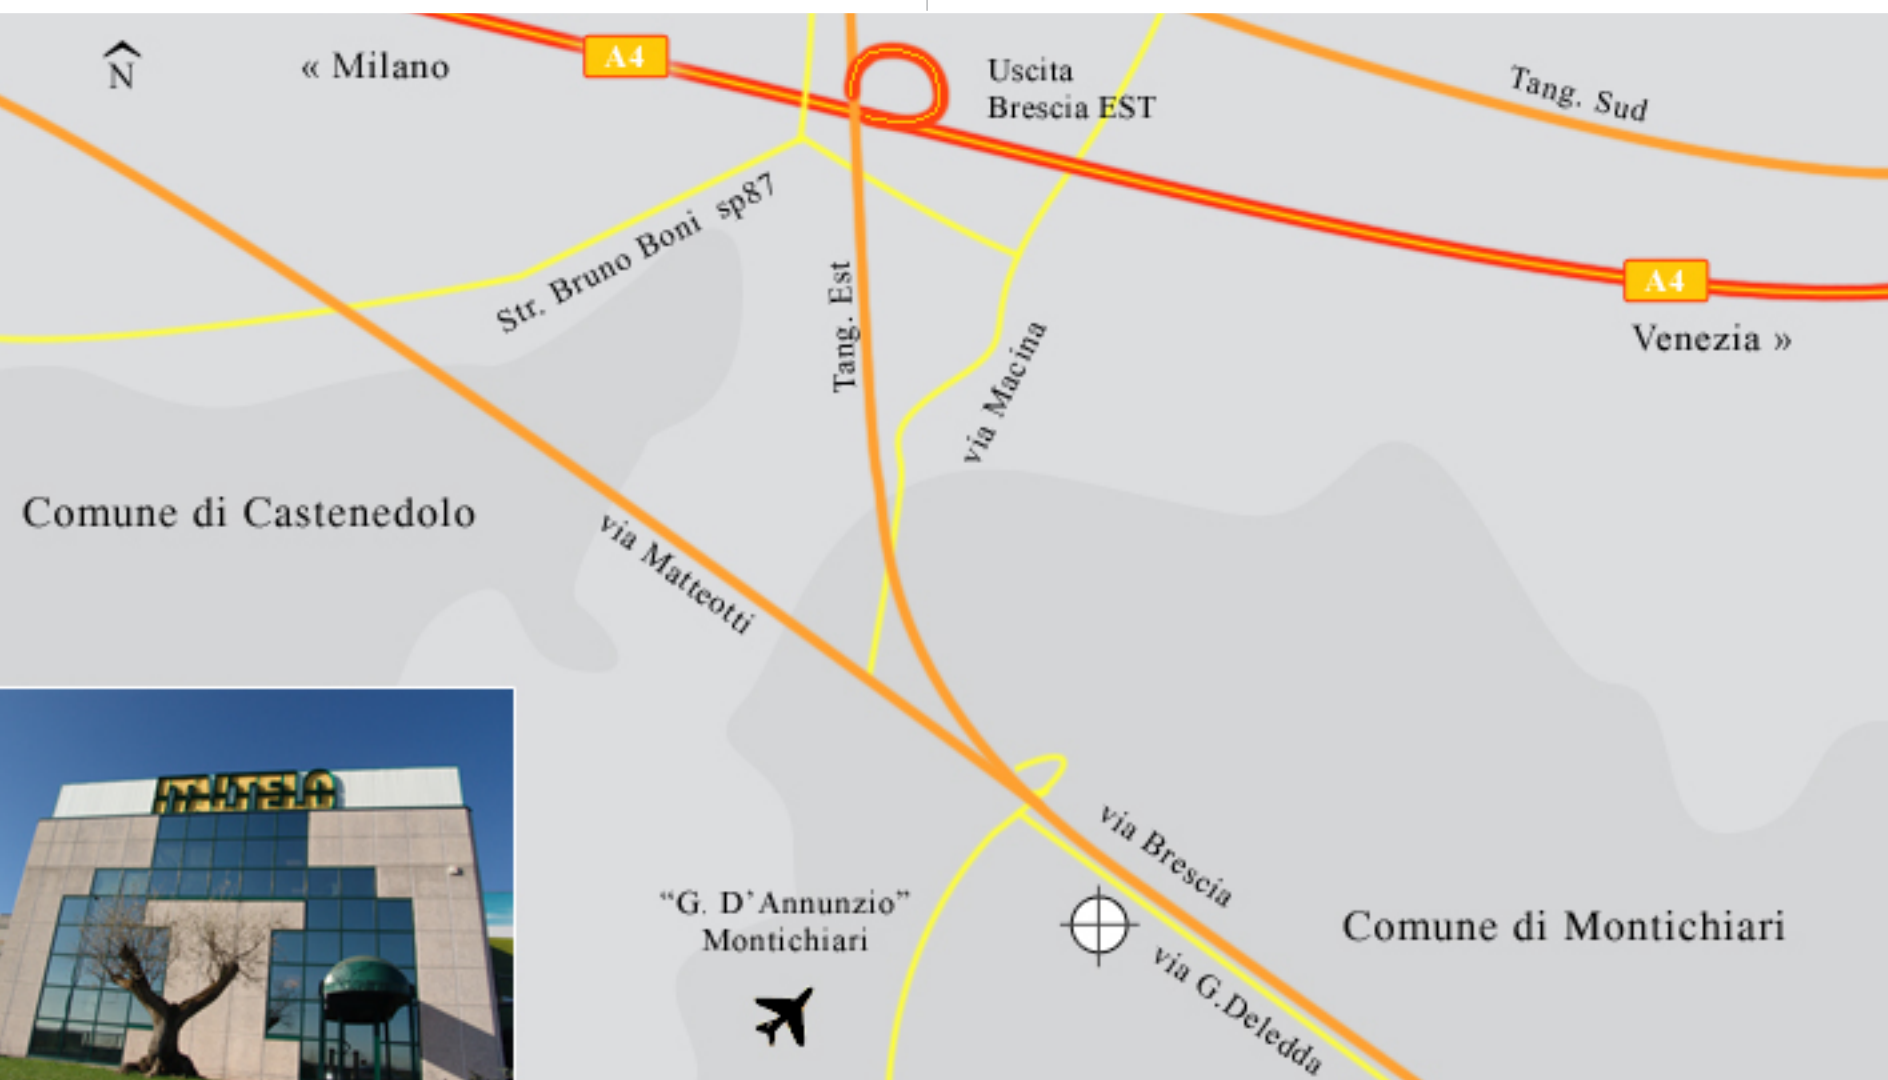

Gruppo Italtelo srl

Sede legale ed operativa:
Via Grazia Deledda 9 Montichiari - Brescia
Tel. +39 030 966521
Fax +39 030 9665214
Web: www.gruppoitaltelo.it
Email: info@gruppoitaltelo.it

Come raggiungerci

Dall'autostrada A4 prendere l'uscita di Brescia Est.
Proseguire lungo la tangenziale EST in direzione "Aeroporto - Montichiari".
Tenere via Brescia direzione Montichiari e prendere l'uscita "Cascina Bandierino". Proseguire lungo via G.Deledda.
Troverete il Gruppo Italtelo alla vostra destra.

Gruppo Italtelo srl

Sede legale ed operativa:
Via Grazia Deledda 9 Montichiari - Brescia
Tel. +39 030 966521
Fax +39 030 9665214
Web: www.gruppoitaltelo.it
Email: info@gruppoitaltelo.it

Indicazioni

Dalla tangenziale EST proseguire in direzione Montichiari, prendere l'uscita Cascina Bandierino e successivamente a sinistra proseguire per via Grazia Deledda. Percorrendo la via troverete la sede di Gruppo Italtelo alla vostra destra.